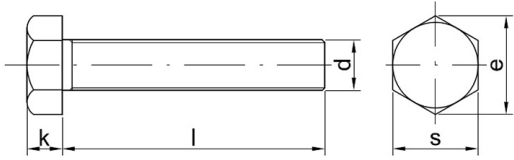

Болт Valenta с шестостенна глава цяла резба M20x130 мм, 8.8, DIN 933

Dimensions (d x l)	Art. code	k mm	s mm	e mm	Weight kg/100 pcs	Packing pcs/box
M5 x 8	933105008	3,5	8	8,79	0,24	500
M5 x 10	933105010	3,5	8	8,79	0,26	1000
M5 x 12	933105012	3,5	8	8,79	0,29	1000
M5 x 14	933105014	3,5	8	8,79	0,31	1000
M5 x 16	933105016	3,5	8	8,79	0,33	1000
M5 x 20	933105020	3,5	8	8,79	0,38	1000
M5 x 25	933105025	3,5	8	8,79	0,44	500
M5 x 30	933105030	3,5	8	8,79	0,51	500
M5 x 35	933105035	3,5	8	8,79	0,57	500
M5 x 40	933105040	3,5	8	8,79	0,63	500
M5 x 45	933105045	3,5	8	8,79	0,70	500
M5 x 50	933105050	3,5	8	8,79	0,76	500
M5 x 60	933105060	3,5	8	8,79	0,88	500
M6 x 8	933106008	4	10	11,05	0,37	500
M6 x 10	933106010	4	10	11,05	0,41	500
M6 x 12	933106012	4	10	11,05	0,44	500
M6 x 14	933106014	4	10	11,01	0,48	500
M6 x 16	933106016	4	10	11,05	0,51	500
M6 x 20	933106020	4	10	11,05	0,58	500
M6 x 25	933106025	4	10	11,05	0,67	500
M6 x 30	933106030	4	10	11,05	0,75	500
M6 x 35	933106035	4	10	11,05	0,84	500
M6 x 40	933106040	4	10	11,05	0,92	200
M6 x 45	933106045	4	10	11,05	1,01	200
M6 x 50	933106050	4	10	11,05	1,10	200
M6 x 55	933106055	4	10	11,05	1,19	200
M6 x 60	933106060	4	10	11,05	1,27	200
M6 x 70	933106070	4	10	11,05	1,44	200
M6 x 80	933106080	4	10	11,05	1,62	200
M6 x 90	933106090	4	10	11,05	1,80	200
M6 x 100	933106100	4	10	11,05	1,98	100
M8 x 10	933108010	5,3	13	14,38	0,91	500
M8 x 12	933108012	5,3	13	14,38	0,98	200
M8 x 16	933108016	5,3	13	14,38	1,11	200
M8 x 20	933108020	5,3	13	14,38	1,23	200
M8 x 25	933108025	5,3	13	14,38	1,39	200
M8 x 30	933108030	5,3	13	14,38	1,55	200
M8 x 35	933108035	5,3	13	14,38	1,71	200
M8 x 40	933108040	5,3	13	14,38	1,87	200
M8 x 45	933108045	5,3	13	14,38	2,03	200
M8 x 50	933108050	5,3	13	14,38	2,18	200